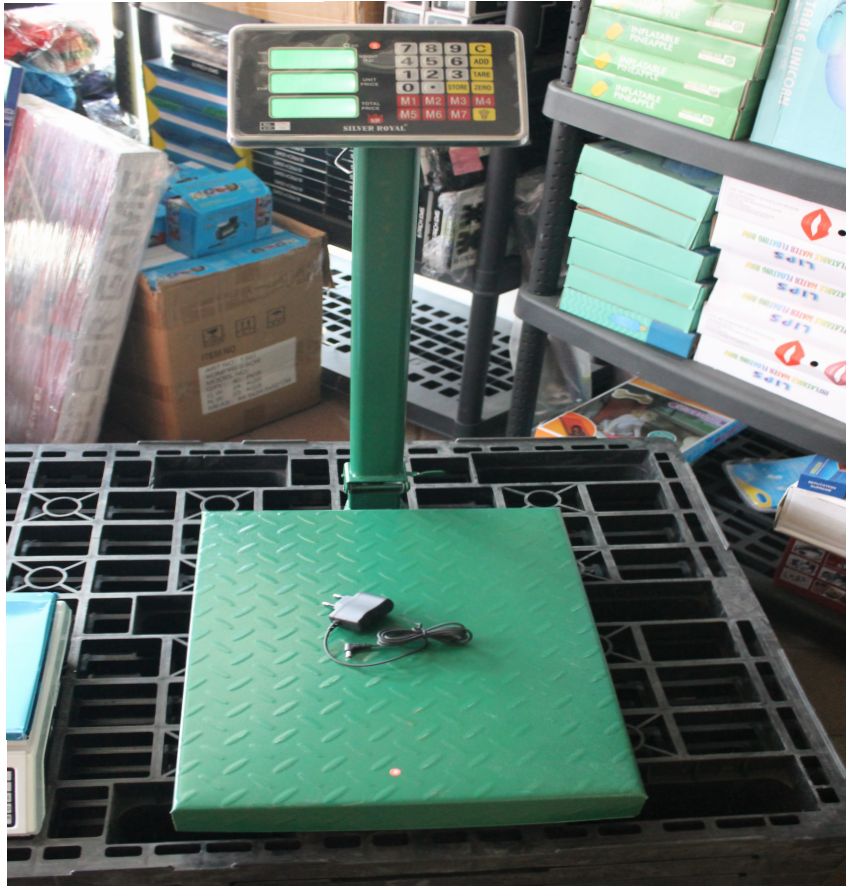

DOM TEKSTIL D.O.O. Zagreb

Ljubijska 12

Digitalna vaga do 350kg

UPUTE ZA UPORABU/INSTALACIJU

„prijevod originalnih uputa“

Sadržaj pakiranja:

Mjerno postolje sa ili bez ograde ovisi o reviziji modela, digitalni prikaznik sa baterijom, punjač, stabilizacijske nogice postolja, upute.

A-Mjerno postolje

B-Digitalni mjerni upravljački sklop

C- baterija sklop punjena i pohrane

Instalacija:

Vagu izvaditi iz pakovine i postolje rasklopiti povlačenjem poluge te zakretanjem nosača digitalnog mjerno upravljačkog sklopa kojeg je potrebiti pričvrstiti za isti na postolje pute 4 priložena vijka u pakiranju. Postaviti Vagu na ravnu površinu upaliti istu putem upravljačke jedinice s desne strane iste na prekidač o / 1 tako da isti prebacite u položaj 1 te će se vaga upaliti. Nakon paljenja na ekranu upravljačkog sklopa se ispisuju vrijednosti mjerenja da bi se vaga postavila u startni izbornik pritisnite tipku TARE kako bi vaga mjerila točno i precizno.

Opis artikla:

350 kg mogućnost vaganja mjerenje:2kg-300kg

točnost: 100g

napajanje: 220v (preko adaptera), ugrađen punjivi akumulator

punjenje drži cca 7 dana.

dimenzija 77x41x18 cm

težina 9 kg

sedam funkcija display-a

osvijetljeni display

mogućnost okretanja display-a 360°

pogodno za vanjsku upotrebu

-plantaže, vrtovi, dućane....

zaštitna ograda (ovisno o reviziji modela)

podest vage dimenzija 50cm x

40 cm - otporan materijal