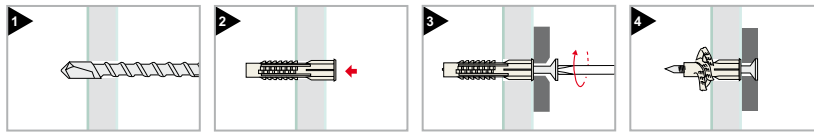

TMT

Tassello in polipropilene per cartongesso

Polypropylene plug for plasterboard

Solo tassello

Plug only

Cod.	Tassello Plug Ø x L	In scatola / Per box		Industriale / Bulk
		Conf. Pkg.	Imballo Outerbox	
6500006033	6x33	100	1000	7000
6500006046	6x46	100	1000	4000
6500008051	8x51	100	1000	2500
65000010066	10x66	100	1000	1200
65000012072	12x72	50	500	800

Vite TPS truciolare Zincata bianca Impronta Pozidrive

Chipboard screw
White zinc plated
Pozidrive recess

Cod.	Tassello Plug Ø x L	Vite Screw Ø x L	Conf. Pkg.	Imballo Outerbox
65002006033	6x33	4x40	100	1000
65002006046	6x46	4x55	100	1000
65002008051	8x51	5x60	100	1000
65002010066	10x66	6x75	100	1000
65002012072	12x72	8x90	50	500