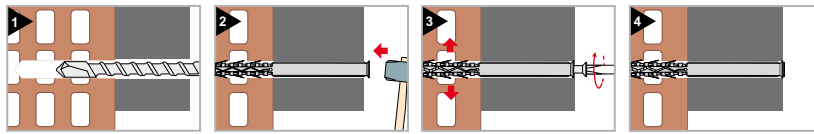

# TUP4

**Tassello prolungato in nylon ad elevata espansione**  
Long nylon high expansion plug

### Vite TER

**con rondella integrata Ø34**

**Zincata bianca**

Hex head screw

with built-in washer Ø34

White zinc plated

| Cod.        | Tassello Plug<br>Ø x L | Vite Screw<br>Ø x L | Sp. fissabile<br>Fixing thickness<br>max | Conf.<br>Pkg. |
|-------------|------------------------|---------------------|--|---------------|
| 64001b16140 | 16x140                 | 12x150              | 45                                       | 25            |
| 64001b16160 | 16x160                 | 12x170              | 65                                       | 25            |
| 64001b16200 | 16x200                 | 12x210              | 105                                      | 25            |
| 64001b16240 | 16x240                 | 12x250              | 145                                      | 25            |