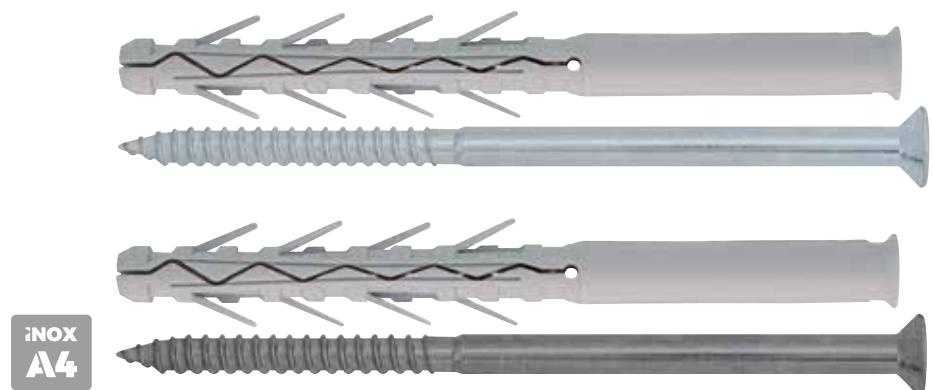

Solo tassello

Plug only

Cod.	Tassello Plug Ø x L	Sp. fissabile Fixing thickness max	Conf. Pkg.	Imballo Outerbox
64100008080	8x80	10	100	1000
64100008100	8x100	30	100	1000
64100008120	8x120	50	100	1000
64100010085	10x85	15	100	1000
64100010100	10x100	30	100	1000
64100010115	10x115	45	100	1000
64100010135	10x135	65	100	1000
64100010160	10x160	90	100	-
64100010200	10x200	130	100	-
64100012135	12x135	65	100	-
64100012160	12x160	90	100	-
64100012200	12x200	130	100	-
64100012240	12x240	170	100	-