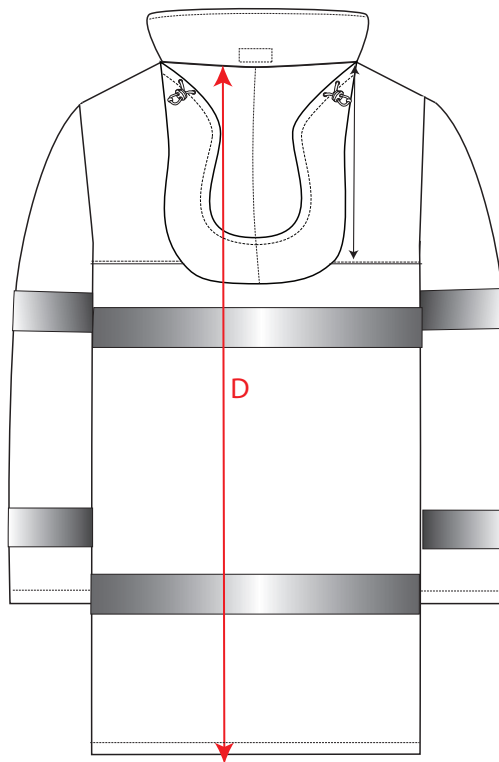

STYLE NO: H442

DESCRIPTION: Hi Vis Coat 100cm

Colourway

Measurements

To Fit Chest		XS	S	M	L	XL	XXL	3XL	4XL	5XL	TOL	Audit
		80-88	92-96	100-104	108-112	116-124	128-132	136-140	144-148	152-160		Size
Jacket Chest	A	102	110	118	126	134	142	150	158	166	1.5	
Hem	B	102	110	118	126	134	142	150	158	166	1.5	
Collar to Cuff	C	80	81	82	83	84	85	86	87	88	1	
Centre Back to Hem	D	100	100	100	100	100	100	100	100	100	1	