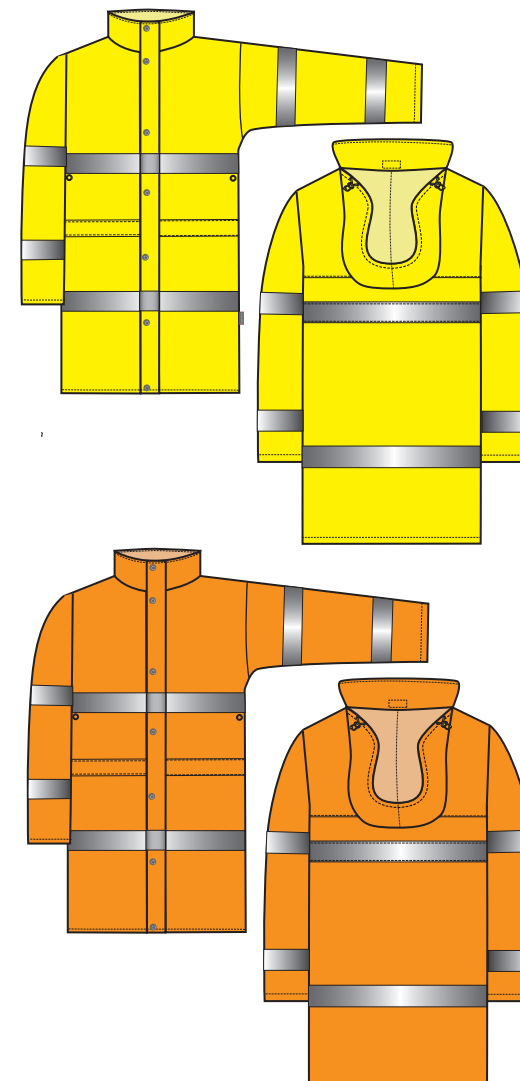

STYLE NO: H442

DESCRIPTION: Hi Vis Coat 100cm

Colourway

Measurements

To Fit Chest		XS	S	M	L	XL	XXL	3XL	4XL	5XL	TOL	Audit
		80-88	92-96	100-104	108-112	116-124	128-132	136-140	144-148	152-160		Size
Jacket Chest	A	102	110	118	126	134	142	150	158	166	1.5	
Hem	B	102	110	118	126	134	142	150	158	166	1.5	
Collar to Cuff	C	80	81	82	83	84	85	86	87	88	1	
Centre Back to Hem	D	100	100	100	100	100	100	100	100	100	1	