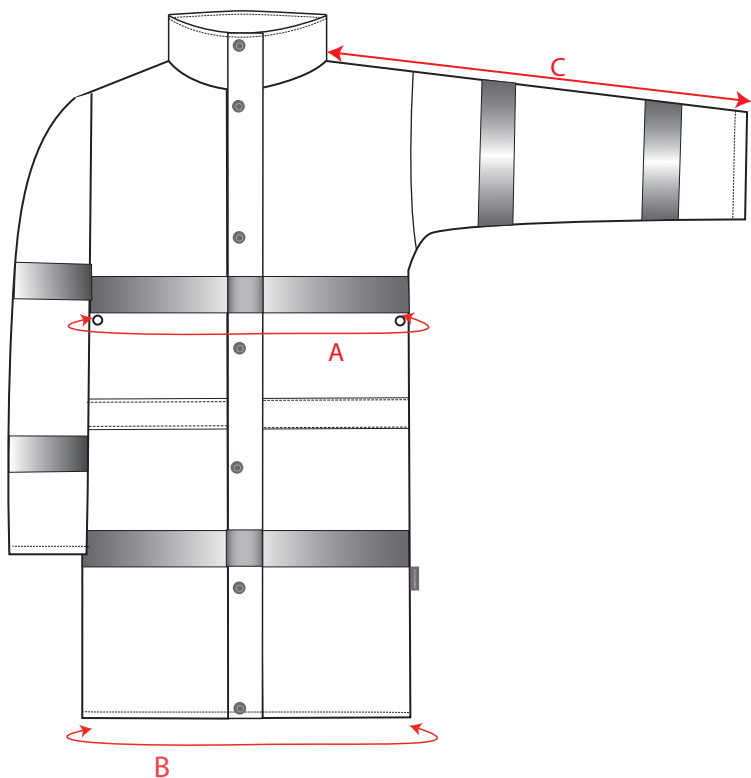

STYLE NO: H442

DESCRIPTION: Hi Vis Coat 100cm

Colourway

Measurements

To Fit Chest		XS	S	M	L	XL	XXL	3XL	4XL	5XL	TOL	Audit
		80-88	92-96	100-104	108-112	116-124	128-132	136-140	144-148	152-160		Size
Jacket Chest	A	102	110	118	126	134	142	150	158	166	1.5	
Hem	B	102	110	118	126	134	142	150	158	166	1.5	
Collar to Cuff	C	80	81	82	83	84	85	86	87	88	1	
Centre Back to Hem	D	100	100	100	100	100	100	100	100	100	1	